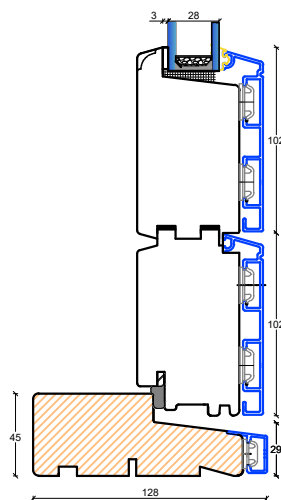

Fingerskaret træ/Alu døre

128 mm. karm, 2 lags glas

D3: Dørtrin indadgående dør
(kan leveres med dobbelt spændestykke)

D3: Dørtrin udadgående dør
(kan leveres med dobbelt spændestykke)

S1: Sprosseremuligheder

25 mm. energisprosse

D4: Dørtrin udadgående dør
(kan leveres med enkelt spændestykke)

56 mm. Gennemgående sprosse

L2: Lodpost vandret

L1: Lodpost lodret

105 mm. Gennemgående sprosse