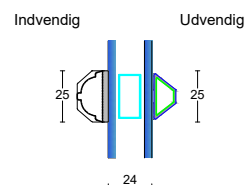

Fingerskaret træ/Alu døre

128 mm. karm, 2 lags glas

D3: Dørtrin indadgående dør
(kan leveres med dobbelt spændestykke)

D3: Dørtrin udadgående dør
(kan leveres med dobbelt spændestykke)

S1: Sprosseremuligheder

25 mm. energisprosse

D4: Dørtrin udadgående dør
(kan leveres med enkelt spændestykke)

56 mm. Gennemgående sprosse

L2: Lodpost vandret

L1: Lodpost lodret

105 mm. Gennemgående sprosse