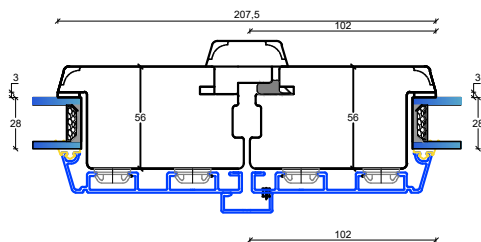

Fingerskaret træ/Alu døre

128 mm. karm, 2 lags glas

D3: Dørtrin indadgående dør
(kan leveres med dobbelt spændestykke)

D3: Dørtrin udadgående dør
(kan leveres med dobbelt spændestykke)

S1: Sprosseremuligheder

25 mm. energisprosse

D4: Dørtrin udadgående dør
(kan leveres med enkelt spændestykke)

56 mm. Gennemgående sprosse

L2: Lodpost vandret

L1: Lodpost lodret

105 mm. Gennemgående sprosse