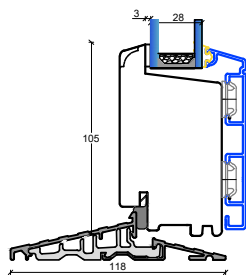

Fingerskaret træ/Alu døre

128 mm. karm, 2 lags glas

D3: Dørtrin indadgående dør
(kan leveres med dobbelt spændestykke)

D3: Dørtrin udadgående dør
(kan leveres med dobbelt spændestykke)

S1: Sprosseremuligheder

25 mm. energisprosse

D4: Dørtrin udadgående dør
(kan leveres med enkelt spændestykke)

56 mm. Gennemgående sprosse

L2: Lodpost vandret

L1: Lodpost lodret

105 mm. Gennemgående sprosse