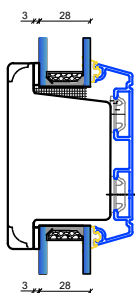

25 mm. energisprosse

D4: Dørtrin udadgående dør
(kan leveres med enkelt spændestykke)

56 mm. Gennemgående sprosse

L2: Lodpost vandret

L1: Lodpost lodret

105 mm. Gennemgående sprosse