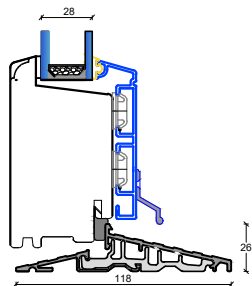

Fingerskaret træ/Alu døre

128 mm. karm, 2 lags glas

D3: Dørtrin indadgående dør
(kan leveres med dobbelt spændestykke)

D3: Dørtrin udadgående dør
(kan leveres med dobbelt spændestykke)

S1: Sprosseremuligheder

25 mm. energisprosse

D4: Dørtrin udadgående dør
(kan leveres med enkelt spændestykke)

56 mm. Gennemgående sprosse

L2: Lodpost vandret

L1: Lodpost lodret

105 mm. Gennemgående sprosse