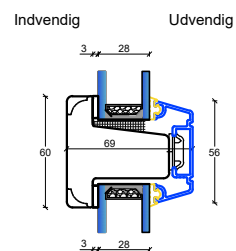

Fingerskaret træ/Alu døre

128 mm. karm, 2 lags glas

D3: Dørtrin indadgående dør
(kan leveres med dobbelt spændestykke)

D3: Dørtrin udadgående dør
(kan leveres med dobbelt spændestykke)

S1: Sprosseremuligheder

25 mm. energisprosse

D4: Dørtrin udadgående dør
(kan leveres med enkelt spændestykke)

56 mm. Gennemgående sprosse

L2: Lodpost vandret

L1: Lodpost lodret

105 mm. Gennemgående sprosse