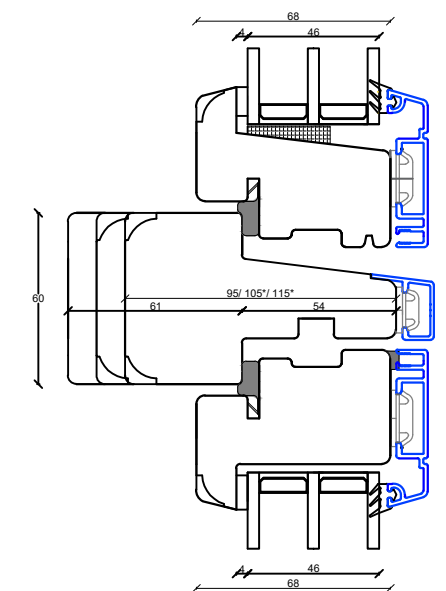

Fingerskaret træ vinduer

115 mm. karm, 3 lags glas

S1: Sprosemuligheder

25 mm. energisprosse

Modern

45 mm. energisprosse

Modern

45 mm. gennemgående sprosse

Modern

60mm. gennemgående sprosse

Modern

L3: Lodpost, fast/åbenbar vandret med R15 almue

L5: Lodpost, fast/åbenbar vandret med R15 almue

L4: Lodpost, fast/åbenbar lodret

L3: Lodpost, fast/åbenbar vandret

L5: Lodpost, fast/åbenbar