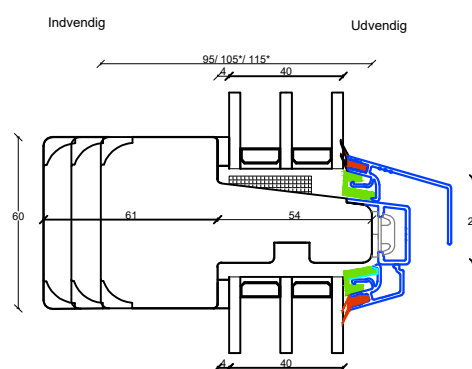

Fingerskaret træ vinduer

115 mm. karm, 3 lags glas

S1: Sprosemuligheder

25 mm. energisprosse

Modern

45 mm. energisprosse

Modern

45 mm. gennemgående sprosse

Modern

60mm. gennemgående sprosse

Modern

L3: Lodpost, fast/åbenbar vandret med R15 almue

L5: Lodpost, fast/åbenbar vandret med R15 almue

L4: Lodpost, fast/åbenbar lodret

L3: Lodpost, fast/åbenbar vandret

L5: Lodpost, fast/åbenbar