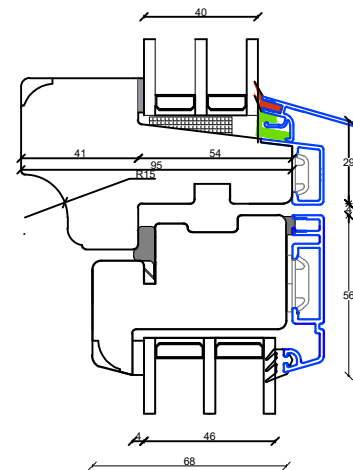

Modern

60mm. gennemgående sprosse

Modern

L3: Lodpost, fast/åbenbar vandret med R15 almue

L5: Lodpost, fast/åbenbar vandret med R15 almue

L4: Lodpost, fast/åbenbar lodret

L3: Lodpost, fast/åbenbar vandret

L5: Lodpost, fast/åbenbar