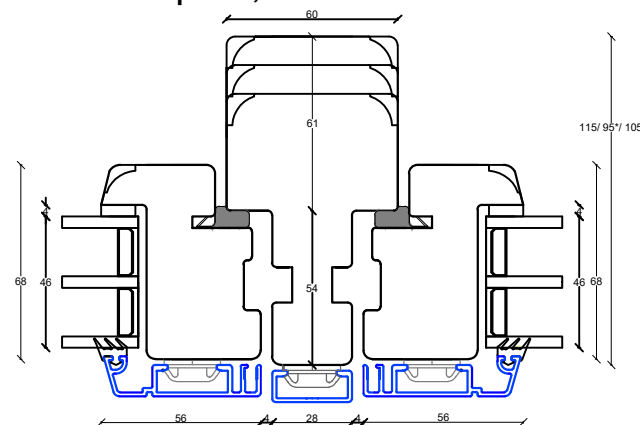

Fingerskaret træ vinduer

115 mm. karm, 3 lags glas

S1: Sprosemuligheder

25 mm. energisprosse

Modern

45 mm. energisprosse

Modern

45 mm. gennemgående sprosse

Modern

60mm. gennemgående sprosse

Modern

L3: Lodpost, fast/åbenbar vandret med R15 almue

L5: Lodpost, fast/åbenbar vandret med R15 almue

L4: Lodpost, fast/åbenbar lodret

L3: Lodpost, fast/åbenbar vandret

L5: Lodpost, fast/åbenbar