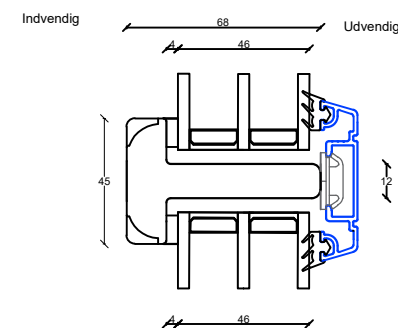

Fingerskaret træ vinduer

115 mm. karm, 3 lags glas

S1: Sprosemuligheder

25 mm. energisprosse

Modern

45 mm. energisprosse

Modern

45 mm. gennemgående sprosse

Modern

60mm. gennemgående sprosse

Modern

L3: Lodpost, fast/åbenbar vandret med R15 almue

L5: Lodpost, fast/åbenbar vandret med R15 almue

L4: Lodpost, fast/åbenbar lodret

L3: Lodpost, fast/åbenbar vandret

L5: Lodpost, fast/åbenbar