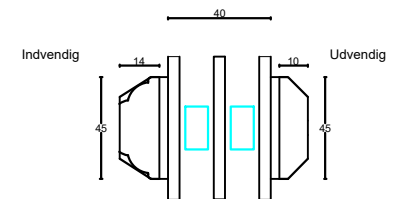

Fingerskaret træ vinduer

115 mm. karm, 3 lags glas

S1: Sprosemuligheder

25 mm. energisprosse

Modern

45 mm. energisprosse

Modern

45 mm. gennemgående sprosse

Modern

60mm. gennemgående sprosse

Modern

L3: Lodpost, fast/åbenbar vandret med R15 almue

L5: Lodpost, fast/åbenbar vandret med R15 almue

L4: Lodpost, fast/åbenbar lodret

L3: Lodpost, fast/åbenbar vandret

L5: Lodpost, fast/åbenbar