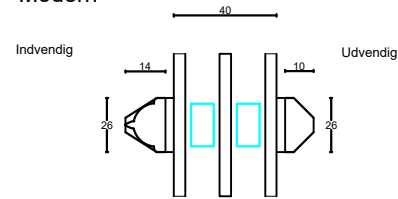

Fingerskaret træ vinduer

115 mm. karm, 3 lags glas

S1: Sprosemuligheder

25 mm. energisprosse

Modern

45 mm. energisprosse

Modern

45 mm. gennemgående sprosse

Modern

60mm. gennemgående sprosse

Modern

L3: Lodpost, fast/åbenbar vandret med R15 almue

L5: Lodpost, fast/åbenbar vandret med R15 almue

L4: Lodpost, fast/åbenbar lodret

L3: Lodpost, fast/åbenbar vandret

L5: Lodpost, fast/åbenbar