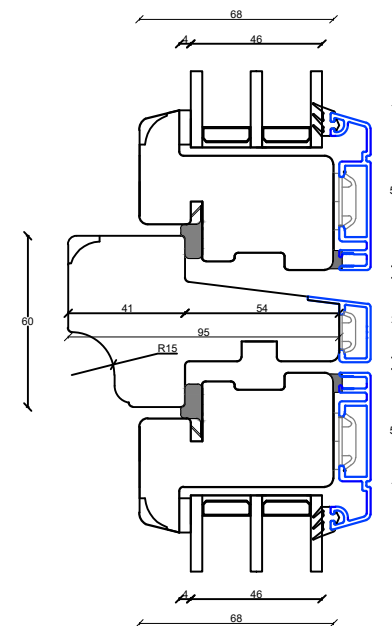

Fingerskaret træ vinduer

115 mm. karm, 3 lags glas

S1: Sprosemuligheder

25 mm. energisprosse

Modern

45 mm. energisprosse

Modern

45 mm. gennemgående sprosse

Modern

60mm. gennemgående sprosse

Modern

L3: Lodpost, fast/åbenbar vandret med R15 almue

L5: Lodpost, fast/åbenbar vandret med R15 almue

L4: Lodpost, fast/åbenbar lodret

L3: Lodpost, fast/åbenbar vandret

L5: Lodpost, fast/åbenbar