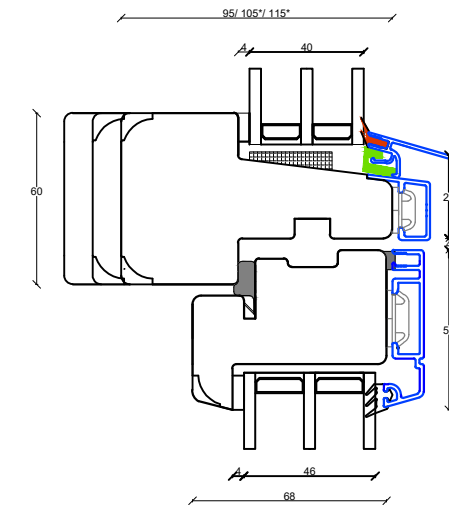

Fingerskaret træ vinduer

115 mm. karm, 3 lags glas

S1: Sprosemuligheder

25 mm. energisprosse

Modern

45 mm. energisprosse

Modern

45 mm. gennemgående sprosse

Modern

60mm. gennemgående sprosse

Modern

L3: Lodpost, fast/åbenbar vandret med R15 almue

L5: Lodpost, fast/åbenbar vandret med R15 almue

L4: Lodpost, fast/åbenbar lodret

L3: Lodpost, fast/åbenbar vandret

L5: Lodpost, fast/åbenbar