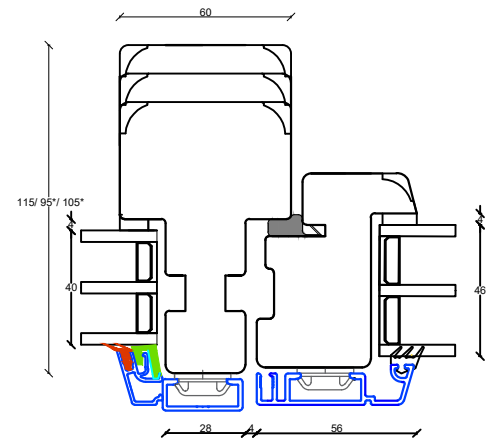

Fingerskaret træ vinduer

115 mm. karm, 3 lags glas

V2: Topkarm faste partier

V4: Topkarm faste partier

V1: Sidekarme faste partier

L1: Lodpost, fast/åbenbar lodret

V5: Topkarm åbenbare eller faste partier med ramme

V3: Sidekarme åbenbare eller faste partier med ramme

V6: Topkarm åbenbare eller faste partier med ramme