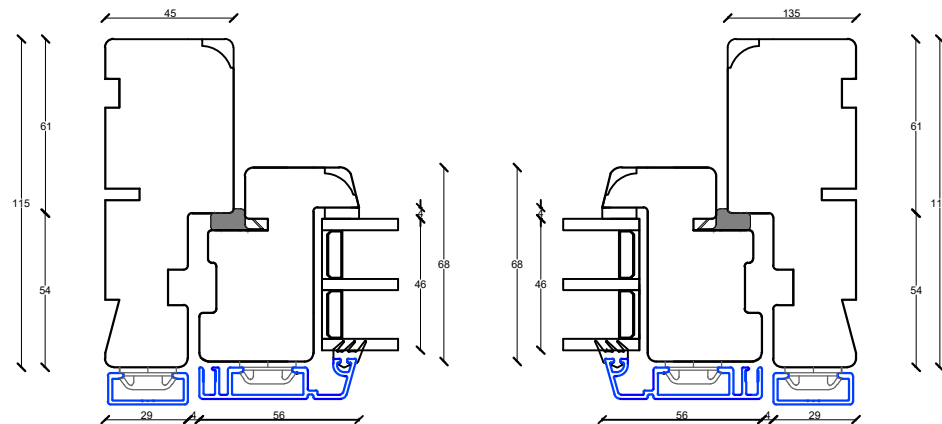

Fingerskaret træ vinduer

115 mm. karm, 3 lags glas

V2: Topkarm faste partier

V4: Topkarm faste partier

V1: Sidekarme faste partier

L1: Lodpost, fast/åbenbar lodret

V5: Topkarm åbenbare eller faste partier med ramme

V3: Sidekarme åbenbare eller faste partier med ramme

V6: Topkarm åbenbare eller faste partier med ramme