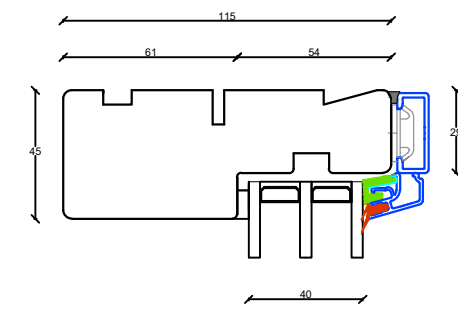

Fingerskaret træ vinduer

115 mm. karm, 3 lags glas

V2: Topkarm faste partier

V4: Topkarm faste partier

V1: Sidekarme faste partier

L1: Lodpost, fast/åbenbar lodret

V5: Topkarm åbenbare eller faste partier med ramme

V3: Sidekarme åbenbare eller faste partier med ramme

V6: Topkarm åbenbare eller faste partier med ramme