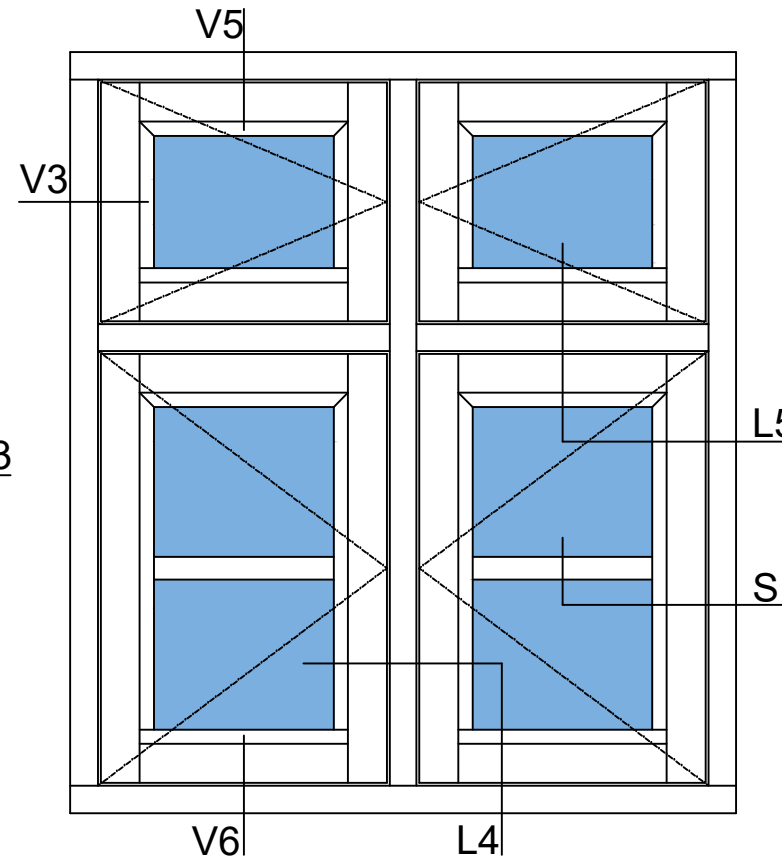

Fingerskaret træ vinduer

115 mm. karm, 3 lags glas

V2: Topkarm faste partier

V4: Topkarm faste partier

V1: Sidekarme faste partier

L1: Lodpost, fast/åbenbar lodret

V5: Topkarm åbenbare eller faste partier med ramme

V3: Sidekarme åbenbare eller faste partier med ramme

V6: Topkarm åbenbare eller faste partier med ramme