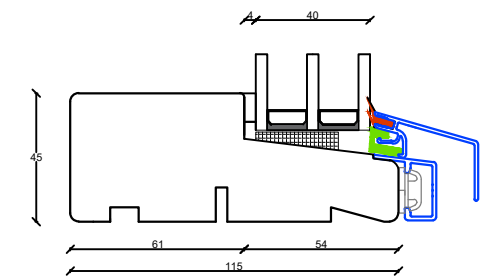

Fingerskaret træ vinduer

115 mm. karm, 3 lags glas

V2: Topkarm faste partier

V4: Topkarm faste partier

V1: Sidekarme faste partier

L1: Lodpost, fast/åbenbar lodret

V5: Topkarm åbenbare eller faste partier med ramme

V3: Sidekarme åbenbare eller faste partier med ramme

V6: Topkarm åbenbare eller faste partier med ramme