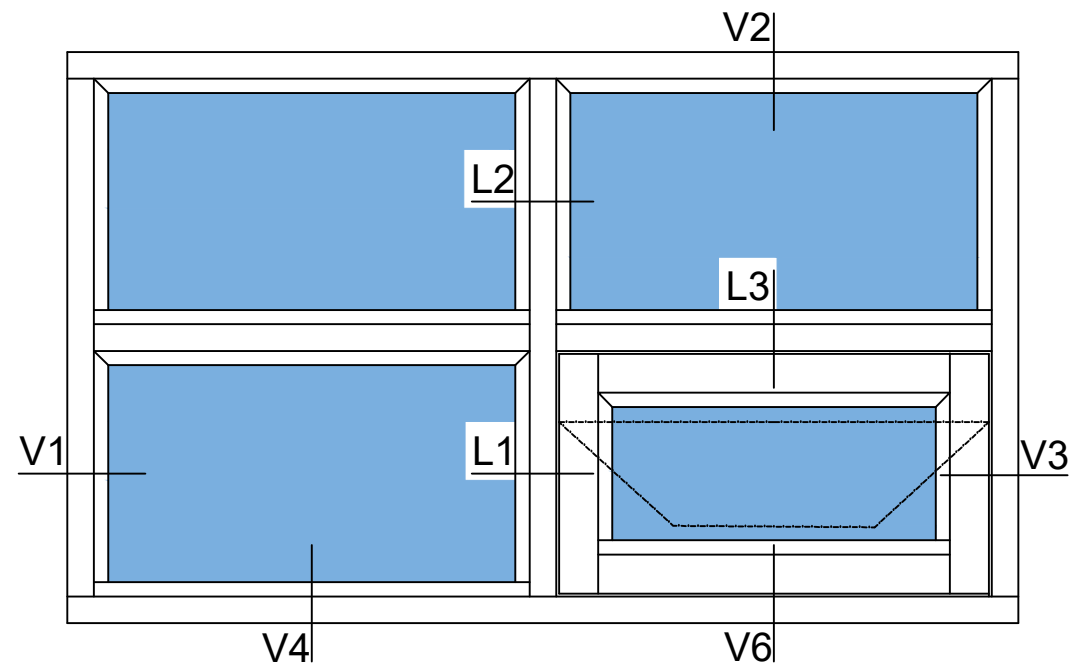

Fingerskaret træ vinduer

115 mm. karm, 3 lags glas

V2: Topkarm faste partier

V4: Topkarm faste partier

V1: Sidekarme faste partier

L1: Lodpost, fast/åbenbar lodret

V5: Topkarm åbenbare eller faste partier med ramme

V3: Sidekarme åbenbare eller faste partier med ramme

V6: Topkarm åbenbare eller faste partier med ramme