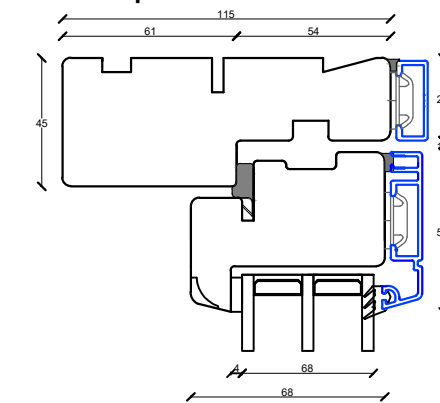

Fingerskaret træ vinduer

115 mm. karm, 3 lags glas

V2: Topkarm faste partier

V4: Topkarm faste partier

V1: Sidekarme faste partier

L1: Lodpost, fast/åbenbar lodret

V5: Topkarm åbenbare eller faste partier med ramme

V3: Sidekarme åbenbare eller faste partier med ramme

V6: Topkarm åbenbare eller faste partier med ramme