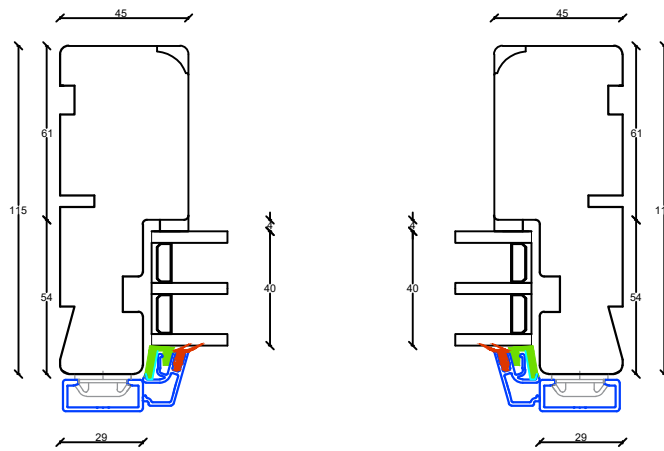

Fingerskaret træ vinduer

115 mm. karm, 3 lags glas

V2: Topkarm faste partier

V4: Topkarm faste partier

V1: Sidekarme faste partier

L1: Lodpost, fast/åbenbar lodret

V5: Topkarm åbenbare eller faste partier med ramme

V3: Sidekarme åbenbare eller faste partier med ramme

V6: Topkarm åbenbare eller faste partier med ramme