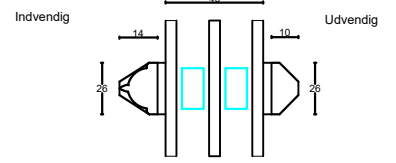

# Fingerskaret træ/Alu døre 115 mm. karm, 3 lags glas

D3: Dørtrin indadgående dør  
(kan leveres med dobbelt spændestykke)

D3: Dørtrin udadgående dør  
(kan leveres med dobbelt spændestykke)

D4: Dørtrin indadgående dør  
(kan leveres med enkelt spændestykke)

D4: Dørtrin udadgående dør  
(kan leveres med enkelt spændestykke)

L2: Lodpost vandret

L1: Lodpost lodret

## S1: Sprosemuligheder

25 mm. energisprosse  
Modern

45 mm. energisprosse  
Modern

45 mm. gennemgående sprosse  
Modern

60 mm. gennemgående sprosse  
Modern

105 mm. gennemgående sprosse  
Modern