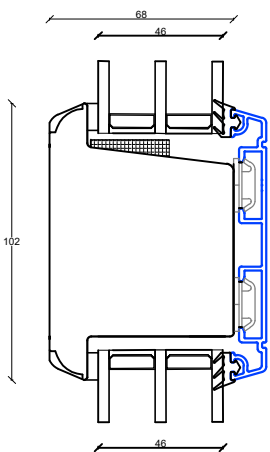

# Fingerskaret træ/Alu døre 115 mm. karm, 3 lags glas

D3: Dørtrin indadgående dør  
(kan leveres med dobbelt spændestykke)

D3: Dørtrin udadgående dør  
(kan leveres med dobbelt spændestykke)

D4: Dørtrin indadgående dør  
(kan leveres med enkelt spændestykke)

D4: Dørtrin udadgående dør  
(kan leveres med enkelt spændestykke)

L2: Lodpost vandret

L1: Lodpost lodret

## S1: Sprosemuligheder

25 mm. energisprosse  
Modern

45 mm. energisprosse  
Modern

45 mm. gennemgående sprosse  
Modern

60 mm. gennemgående sprosse  
Modern

105 mm. gennemgående sprosse  
Modern