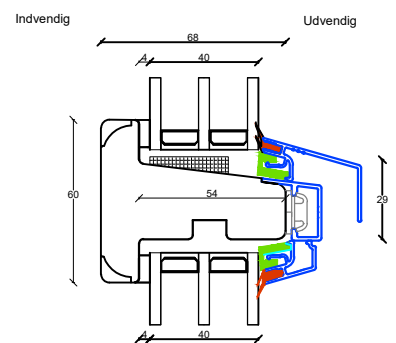

D4: Dørtrin udadgående dør  
(kan leveres med enkelt spændestykke)

L2: Lodpost vandret

L1: Lodpost lodret

## S1: Sprosemuligheder

25 mm. energisprosse  
Modern

45 mm. energisprosse  
Modern

45 mm. gennemgående sprosse  
Modern

60 mm. gennemgående sprosse  
Modern

105 mm. gennemgående sprosse  
Modern