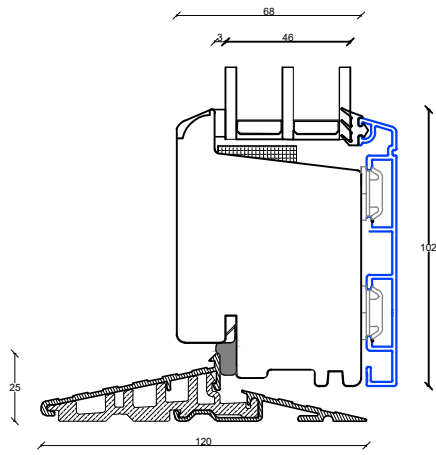

# Fingerskaret træ/Alu døre 115 mm. karm, 3 lags glas

D3: Dørtrin indadgående dør  
(kan leveres med dobbelt spændestykke)

D3: Dørtrin udadgående dør  
(kan leveres med dobbelt spændestykke)

D4: Dørtrin indadgående dør  
(kan leveres med enkelt spændestykke)

D4: Dørtrin udadgående dør  
(kan leveres med enkelt spændestykke)

L2: Lodpost vandret

L1: Lodpost lodret

## S1: Sprosemuligheder

25 mm. energisprosse  
Modern

45 mm. energisprosse  
Modern

45 mm. gennemgående sprosse  
Modern

60 mm. gennemgående sprosse  
Modern

105 mm. gennemgående sprosse  
Modern