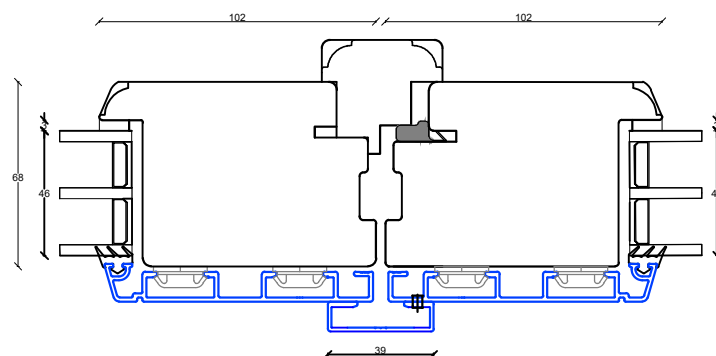

# Fingerskaret træ/Alu døre 115 mm. karm, 3 lags glas

D3: Dørtrin indadgående dør  
(kan leveres med dobbelt spændestykke)

D3: Dørtrin udadgående dør  
(kan leveres med dobbelt spændestykke)

D4: Dørtrin indadgående dør  
(kan leveres med enkelt spændestykke)

D4: Dørtrin udadgående dør  
(kan leveres med enkelt spændestykke)

L2: Lodpost vandret

L1: Lodpost lodret

## S1: Sprosemuligheder

25 mm. energisprosse  
Modern

45 mm. energisprosse  
Modern

45 mm. gennemgående sprosse  
Modern

60 mm. gennemgående sprosse  
Modern

105 mm. gennemgående sprosse  
Modern