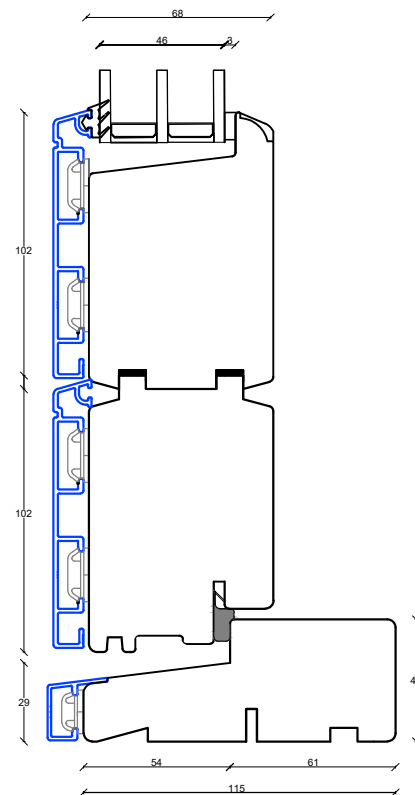

# Fingerskaret træ/Alu døre 115 mm. karm, 3 lags glas

D3: Dørtrin indadgående dør  
(kan leveres med dobbelt spændestykke)

D3: Dørtrin udadgående dør  
(kan leveres med dobbelt spændestykke)

D4: Dørtrin indadgående dør  
(kan leveres med enkelt spændestykke)

D4: Dørtrin udadgående dør  
(kan leveres med enkelt spændestykke)

L2: Lodpost vandret

L1: Lodpost lodret

## S1: Sprosemuligheder

25 mm. energisprosse  
Modern

45 mm. energisprosse  
Modern

45 mm. gennemgående sprosse  
Modern

60 mm. gennemgående sprosse  
Modern

105 mm. gennemgående sprosse  
Modern