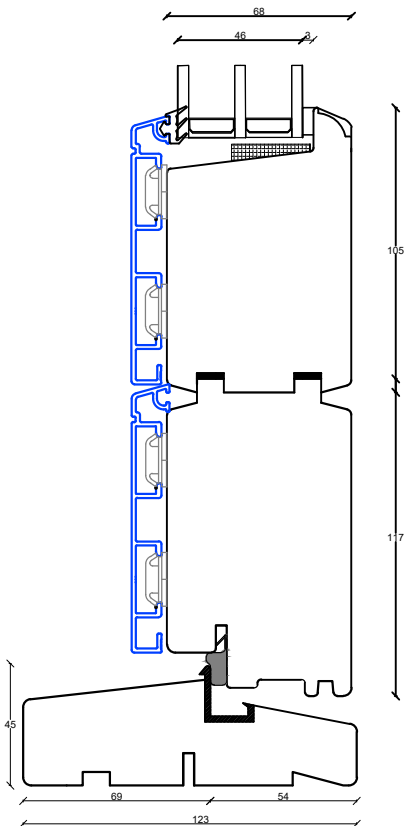

# Fingerskaret træ/Alu døre 115 mm. karm, 3 lags glas

D3: Dørtrin indadgående dør  
(kan leveres med dobbelt spændestykke)

D3: Dørtrin udadgående dør  
(kan leveres med dobbelt spændestykke)

D4: Dørtrin indadgående dør  
(kan leveres med enkelt spændestykke)

D4: Dørtrin udadgående dør  
(kan leveres med enkelt spændestykke)

L2: Lodpost vandret

L1: Lodpost lodret

## S1: Sprosemuligheder

25 mm. energisprosse  
Modern

45 mm. energisprosse  
Modern

45 mm. gennemgående sprosse  
Modern

60 mm. gennemgående sprosse  
Modern

105 mm. gennemgående sprosse  
Modern