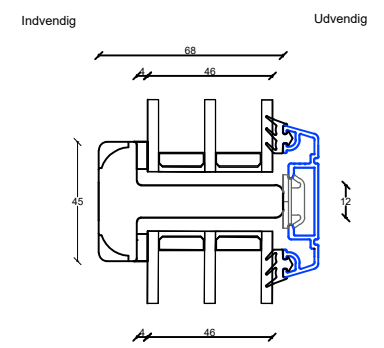

D4: Dørtrin udadgående dør  
(kan leveres med enkelt spændestykke)

L2: Lodpost vandret

L1: Lodpost lodret

## S1: Sprosemuligheder

25 mm. energisprosse  
Modern

45 mm. energisprosse  
Modern

45 mm. gennemgående sprosse  
Modern

60 mm. gennemgående sprosse  
Modern

105 mm. gennemgående sprosse  
Modern