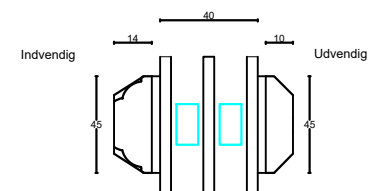

# Fingerskaret træ/Alu døre 115 mm. karm, 3 lags glas

D3: Dørtrin indadgående dør  
(kan leveres med dobbelt spændestykke)

D3: Dørtrin udadgående dør  
(kan leveres med dobbelt spændestykke)

D4: Dørtrin indadgående dør  
(kan leveres med enkelt spændestykke)

D4: Dørtrin udadgående dør  
(kan leveres med enkelt spændestykke)

L2: Lodpost vandret

L1: Lodpost lodret

## S1: Sprosemuligheder

25 mm. energisprosse  
Modern

45 mm. energisprosse  
Modern

45 mm. gennemgående sprosse  
Modern

60 mm. gennemgående sprosse  
Modern

105 mm. gennemgående sprosse  
Modern