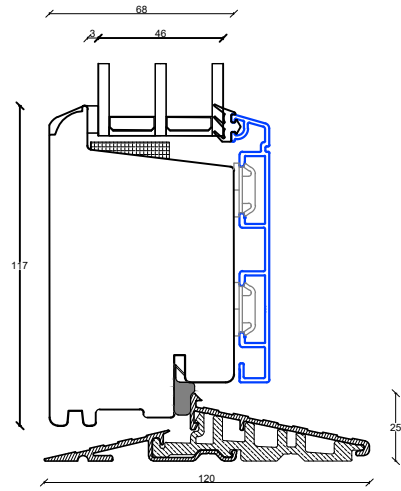

# Fingerskaret træ/Alu døre 115 mm. karm, 3 lags glas

D3: Dørtrin indadgående dør  
(kan leveres med dobbelt spændestykke)

D3: Dørtrin udadgående dør  
(kan leveres med dobbelt spændestykke)

D4: Dørtrin indadgående dør  
(kan leveres med enkelt spændestykke)

D4: Dørtrin udadgående dør  
(kan leveres med enkelt spændestykke)

L2: Lodpost vandret

L1: Lodpost lodret

## S1: Sprosemuligheder

25 mm. energisprosse  
Modern

45 mm. energisprosse  
Modern

45 mm. gennemgående sprosse  
Modern

60 mm. gennemgående sprosse  
Modern

105 mm. gennemgående sprosse  
Modern