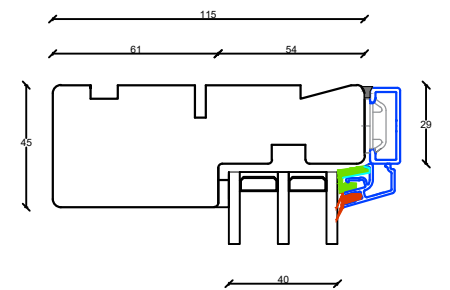

Fingerskaret træ/Alu døre 115 mm. karm, 3 lags glas

D1: Sidekarne døre, udadgående

D6: Faste elementer, top karm

D1: Sidekarne døre, indadgående

D5: Faste elementer, side karne

D2: Topkarne døre, udadgående

D2: Topkarne døre, indadgående

D7: Faste elementer, bund karm