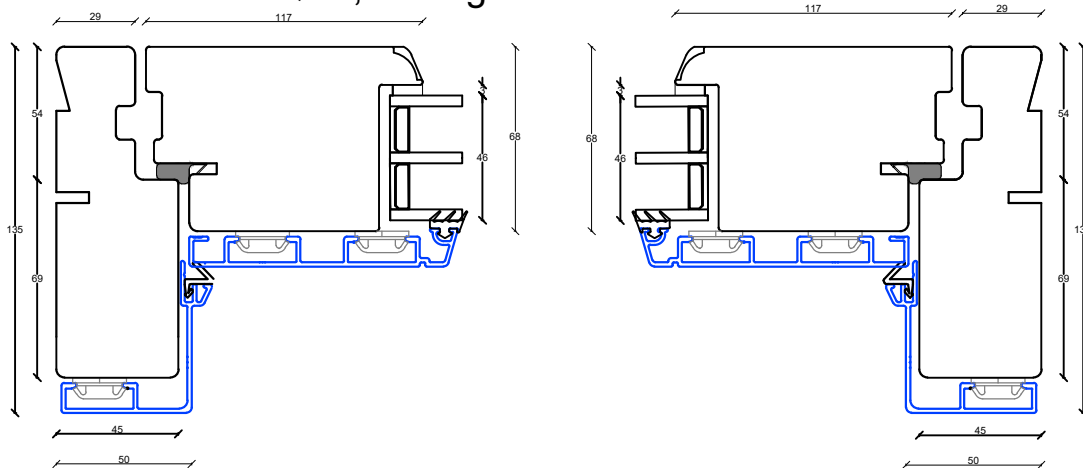

Fingerskaret træ/Alu døre 115 mm. karm, 3 lags glas

D1: Sidekarne døre, udadgående

D6: Faste elementer, top karm

D1: Sidekarne døre, indadgående

D5: Faste elementer, side karne

D2: Topkarne døre, udadgående

D2: Topkarne døre, indadgående

D7: Faste elementer, bund karm