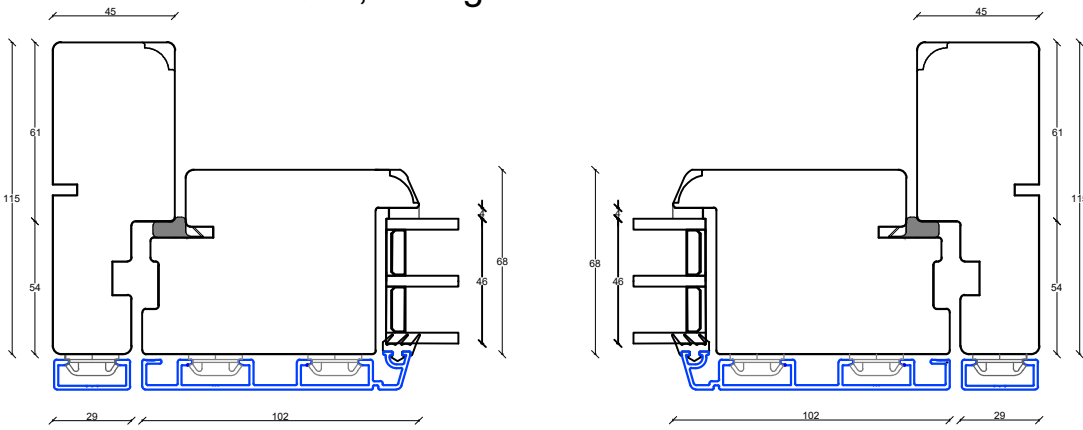

Fingerskaret træ/Alu døre 115 mm. karm, 3 lags glas

D1: Sidekarne døre, udadgående

D6: Faste elementer, top karm

D1: Sidekarne døre, indadgående

D5: Faste elementer, side karne

D2: Topkarne døre, udadgående

D2: Topkarne døre, indadgående

D7: Faste elementer, bund karm