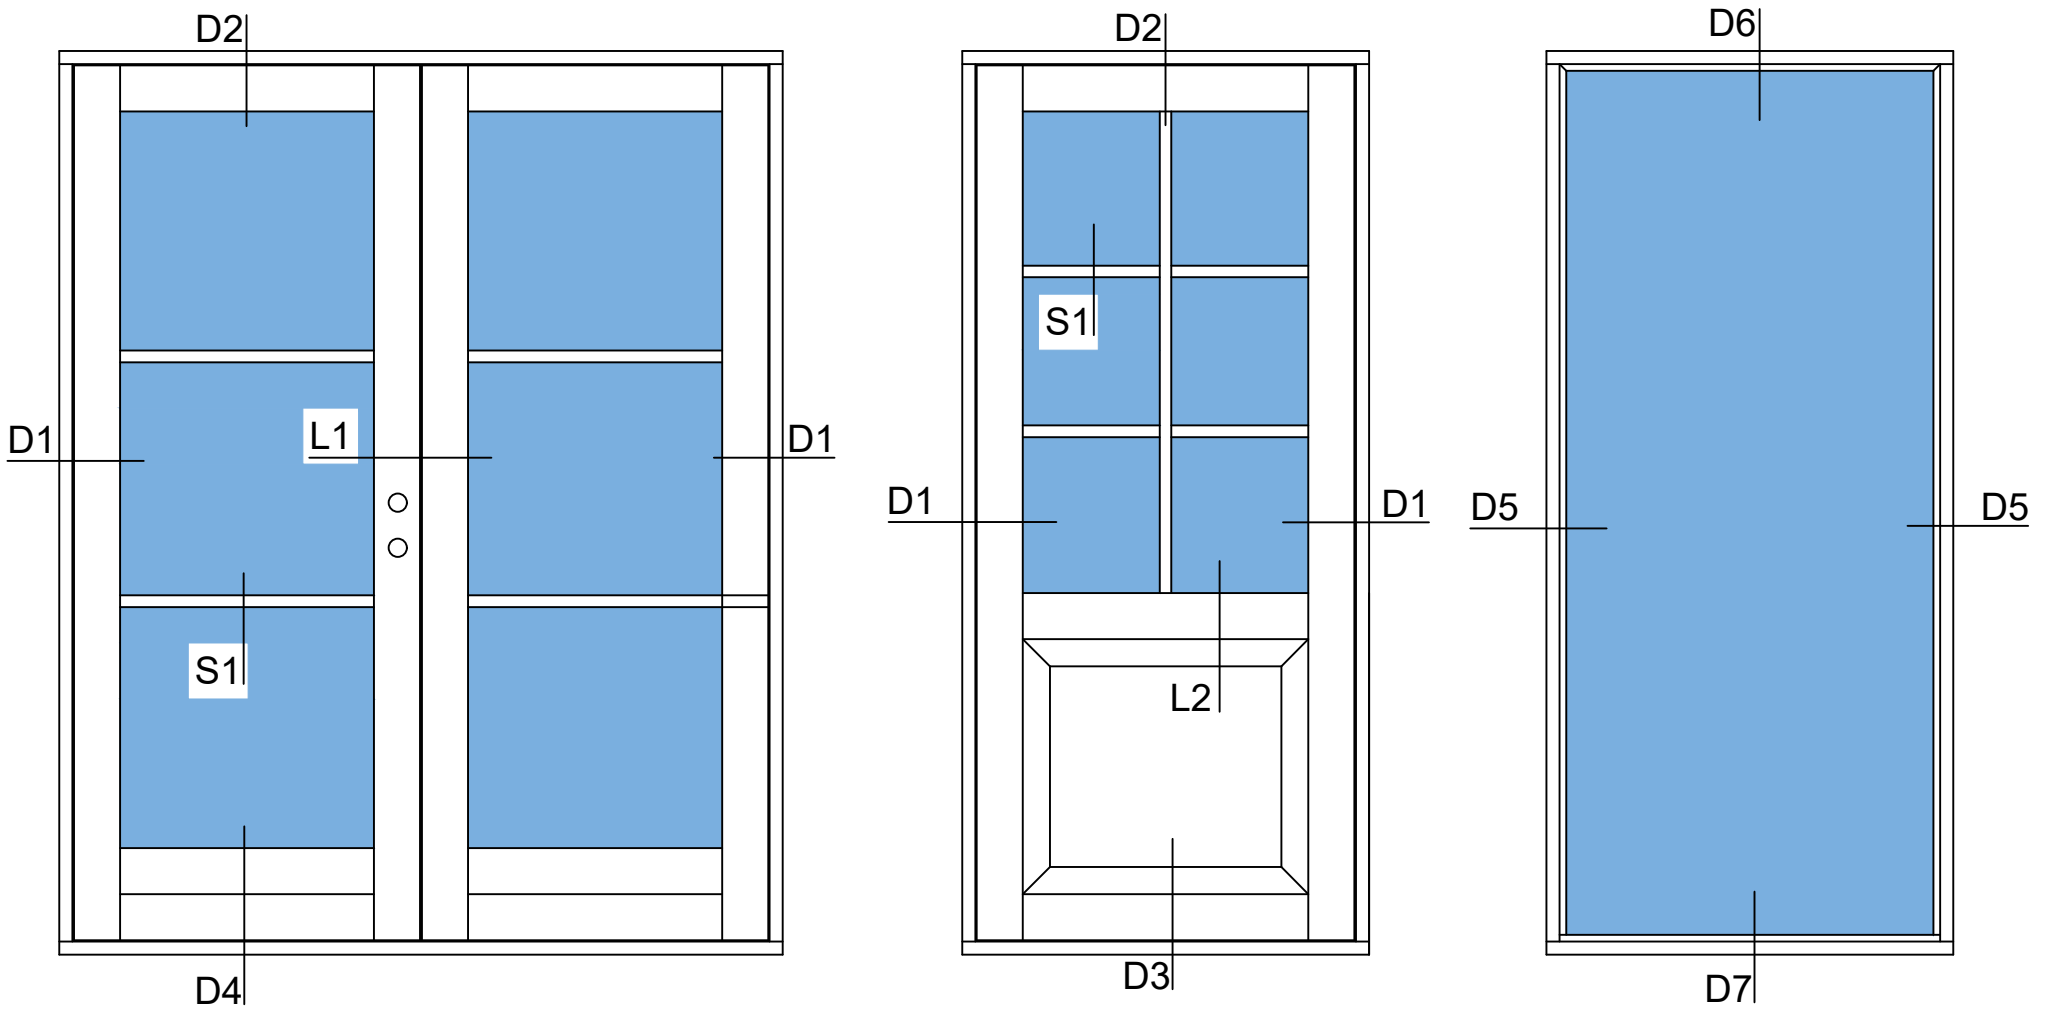

Fingerskaret træ/Alu døre 115 mm. karm, 3 lags glas

D1: Sidekarne døre, udadgående

D6: Faste elementer, top karm

D1: Sidekarne døre, indadgående

D5: Faste elementer, side karne

D2: Topkarne døre, udadgående

D2: Topkarne døre, indadgående

D7: Faste elementer, bund karm