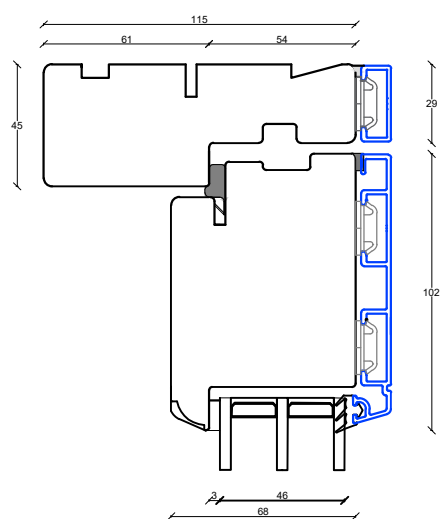

Fingerskaret træ/Alu døre 115 mm. karm, 3 lags glas

D1: Sidekarne døre, udadgående

D6: Faste elementer, top karm

D1: Sidekarne døre, indadgående

D5: Faste elementer, side karne

D2: Topkarne døre, udadgående

D2: Topkarne døre, indadgående

D7: Faste elementer, bund karm