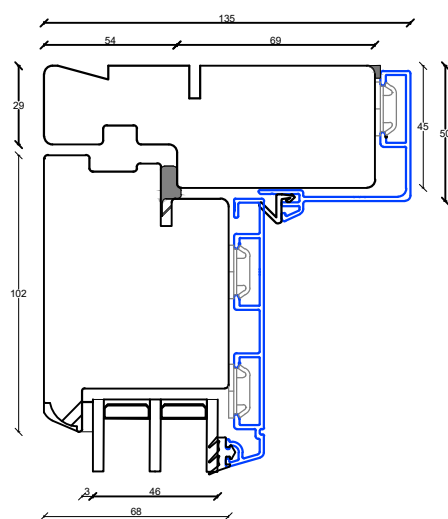

Fingerskaret træ/Alu døre 115 mm. karm, 3 lags glas

D1: Sidekarne døre, udadgående

D6: Faste elementer, top karm

D1: Sidekarne døre, indadgående

D5: Faste elementer, side karne

D2: Topkarne døre, udadgående

D2: Topkarne døre, indadgående

D7: Faste elementer, bund karm