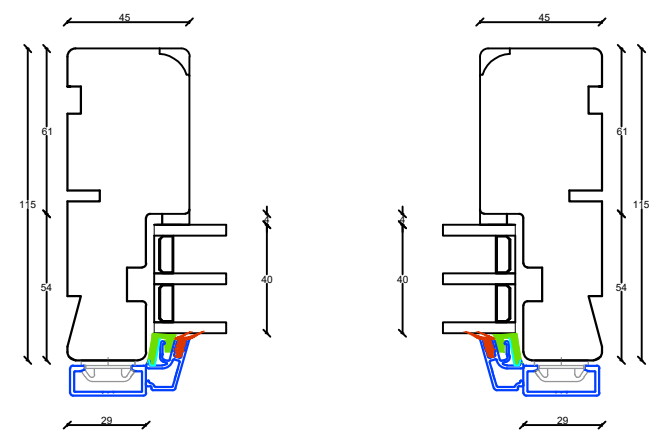

Fingerskaret træ/Alu døre 115 mm. karm, 3 lags glas

D1: Sidekarne døre, udadgående

D6: Faste elementer, top karm

D1: Sidekarne døre, indadgående

D5: Faste elementer, side karne

D2: Topkarne døre, udadgående

D2: Topkarne døre, indadgående

D7: Faste elementer, bund karm